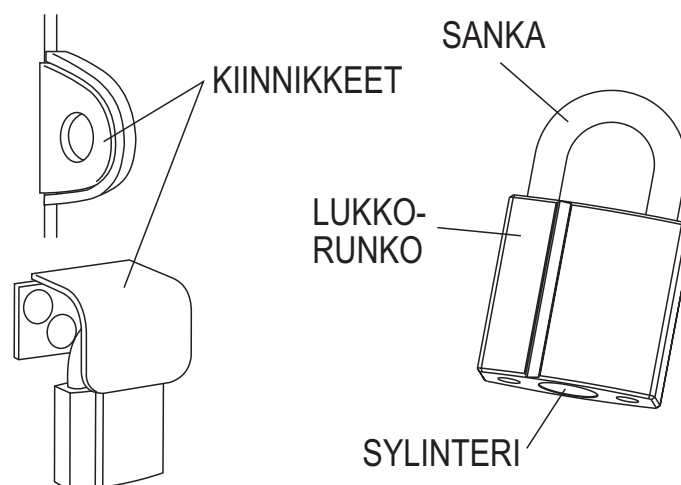

VÄÄNTÖNUPPI +
AVAINPESÄ

KAKSIPIUOLINEN
AVAINPESÄ

PEITELEVY

ULKOPUOLINEN
AVAINPESÄ

SISÄPUOLINEN
AVAINPESÄ

ABLOY® TELKIRATKAISUT

VINOTELKI SUORATELKI HAKATELKI KEVYTTELKI RULLATELKI

ABLOY® PINTALUKOT

TAKALUKI-
TUSKIILA

TELKIPESÄ

TELKI

VÄÄNTÖNUPPI

ABLOY® RIIPPULUKOT

KIINNIKKEET

SANKA

LUKKO-
RUNKO