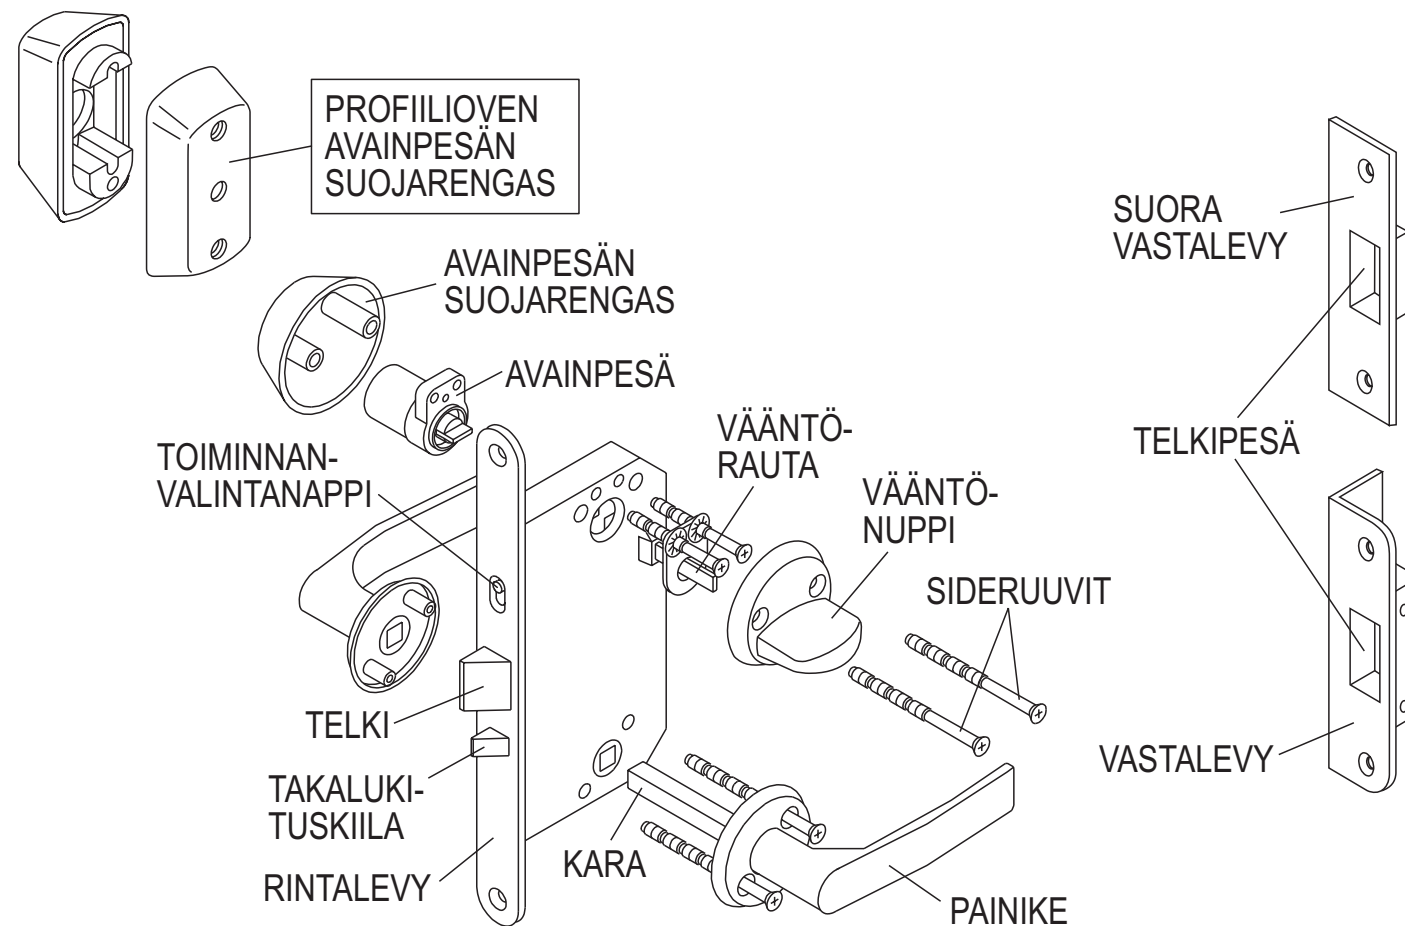

ABLOY® LUKON OSAT

PROFIILIOVEN
AVAINPESÄN
SUOJARENGAS

AVAINPESÄN
SUOJARENGAS

AVAINPESÄ

TOIMINNAN-
VALINTANAPPI

VÄÄNTÖ-
RAUTA

VÄÄNTÖ-
NUPPI

SIDERUUVIT

SUORA
VASTALEVY

TELKIPESÄ

VASTALEVY

TELKI

TAKALUKI-
TUSKIILA

RINTALEVY

KARA

PAINIKE