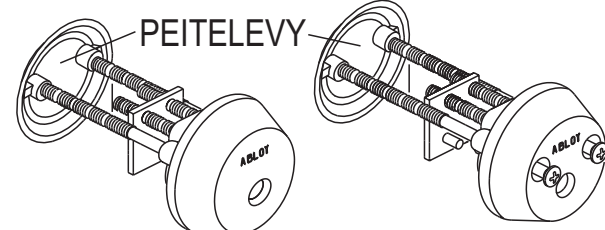

ABLOY® AVAIMET

ABLOY® CLASSIC
(pieni avain)

ABLOY® PROFILE
(yksi- ja moniura-avaimia)

ABLOY® EXEC

ABLOY® DISKLOCK PRO

ABLOY® IQ

LEVYHAITTALUKON AVAIN

ABLOY® AVAINPESÄTYYPIT

VÄÄNTÖNUPPI +
AVAINPESÄ

KAKSIPIUOLINEN
AVAINPESÄ

PEITELEVY

ULKOPUOLINEN
AVAINPESÄ

SISÄPUOLINEN
AVAINPESÄ

ABLOY® TELKIRATKAISUT

VINOTELKI SUORATELKI HAKATELKI KEVYTTELKI RULLATELKI

ABLOY® PINTALUKOT