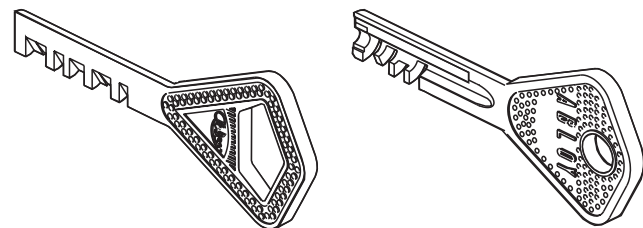

ABLOY® AVAIMET

ABLOY® CLASSIC
(pieni avain)

ABLOY® PROFILE
(yksi- ja moniura-avaimia)

ABLOY® EXEC

ABLOY® DISKLOCK PRO

ABLOY® IQ

LEVYHAITTALUKON AVAIN

ABLOY® AVAINPESÄTYYPIT

VÄÄNTÖNUPPI +
AVAINPESÄ

KAKSIPIUOLINEN
AVAINPESÄ

PEITELEVY

ULKOPUOLINEN
AVAINPESÄ

SISÄPUOLINEN
AVAINPESÄ

ABLOY® TELKIRATKAISUT

VINOTELKI SUORATELKI HAKATELKI KEVYTTELKI RULLATELKI

ABLOY® PINTALUKOT

TAKALUKI-
TUSKIILA

TELKIPESÄ

TELKI

VÄÄNTÖNUPPI

ABLOY® RIIPPULUKOT

KIINNIKKEET

SANKA

LUKKO-
RUNKO